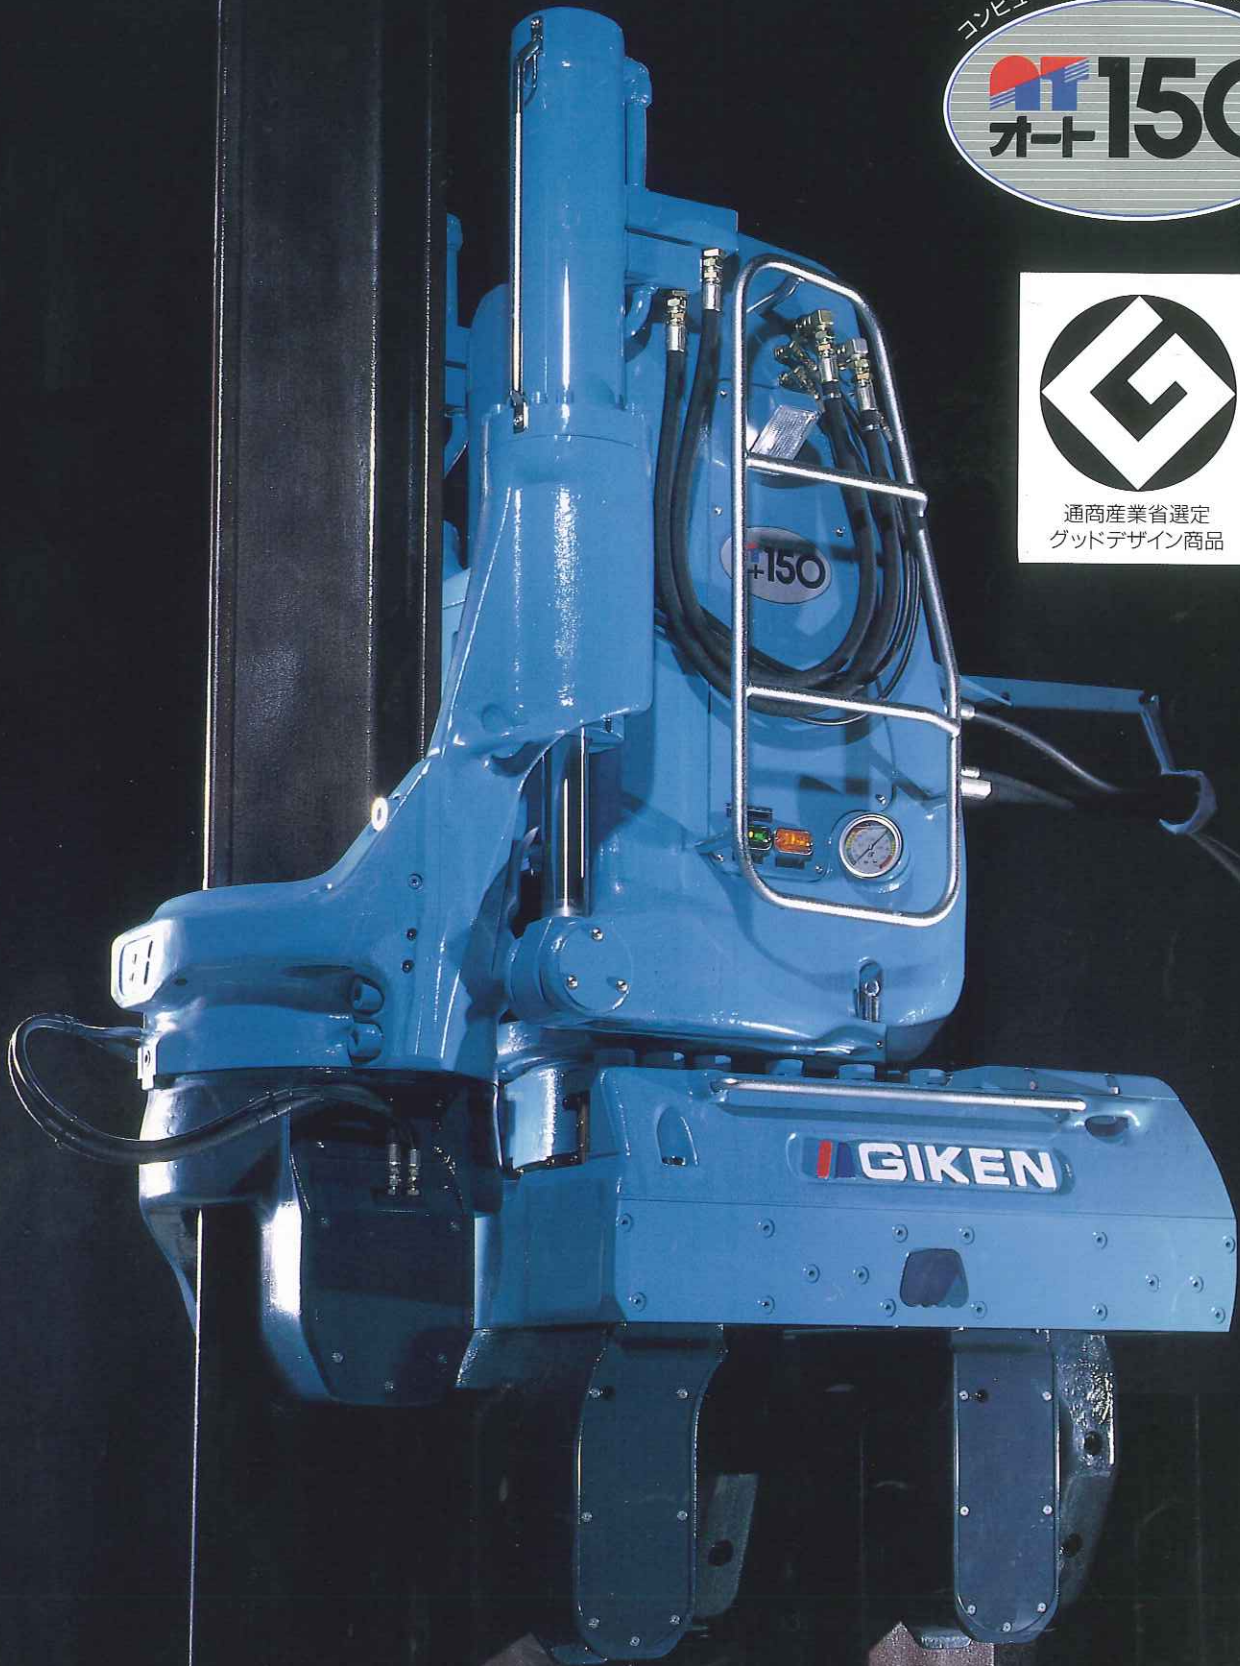

AUTO PILER

建設省指定 超低騒音型 油圧式杭圧入・引抜機 / AT-90型・AT-150型

GIKEN

オートパイラー仕様

内容	型式	AT-90型	AT-150型
圧入力(t)		90	150
引抜力(t)		100	160
ストローク(mm)		800	850
圧入スピード(m/min)		1.7~16.7	1.5~11.2
引抜スピード(m/min)		1.1~13.5	0.7~9.2
動力		100PS(エンジン)	100PS(エンジン)
適応鋼矢板型式		IA~IVA	IA~IVA
本体移動方法		自走式	自走式
操作方法		ラジオ・コントロール	ラジオ・コントロール
本体重量(kg)		5,100	7,500
反力架台寸法(mm)	全長	3,000	3,000
	全幅	2,000	2,000
	全高	470	470
反力架台重量(kg)		1,100	1,300