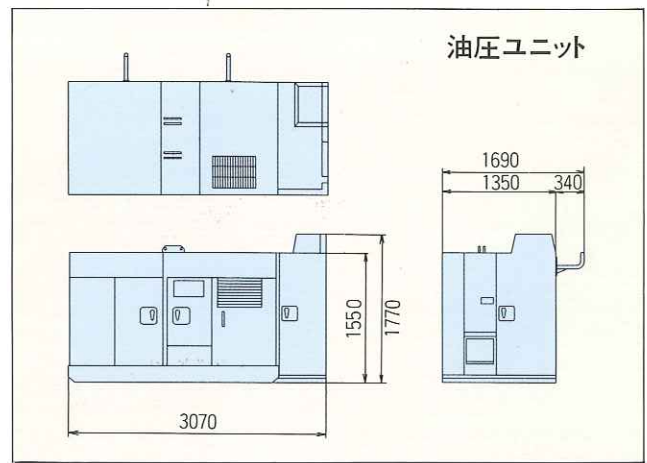

AUTO PILER

建設省指定 超低騒音型 油圧式杭圧入・引抜機 / AT-90型・AT-150型

GIKEN

オートパイラー仕様

内容	型式	AT-90型	AT-150型
圧入力(t)		90	150
引抜力(t)		100	160
ストローク(mm)		800	850
圧入スピード(m/min)		1.7~16.7	1.5~11.2
引抜スピード(m/min)		1.1~13.5	0.7~9.2
動力		100PS(エンジン)	100PS(エンジン)
適応鋼矢板型式		IA~IVA	IA~IVA
本体移動方法		自走式	自走式
操作方法		ラジオ・コントロール	ラジオ・コントロール
本体重量(kg)		5,100	7,500
反力架台寸法(mm)	全長	3,000	3,000
	全幅	2,000	2,000
	全高	470	470
反力架台重量(kg)		1,100	1,300