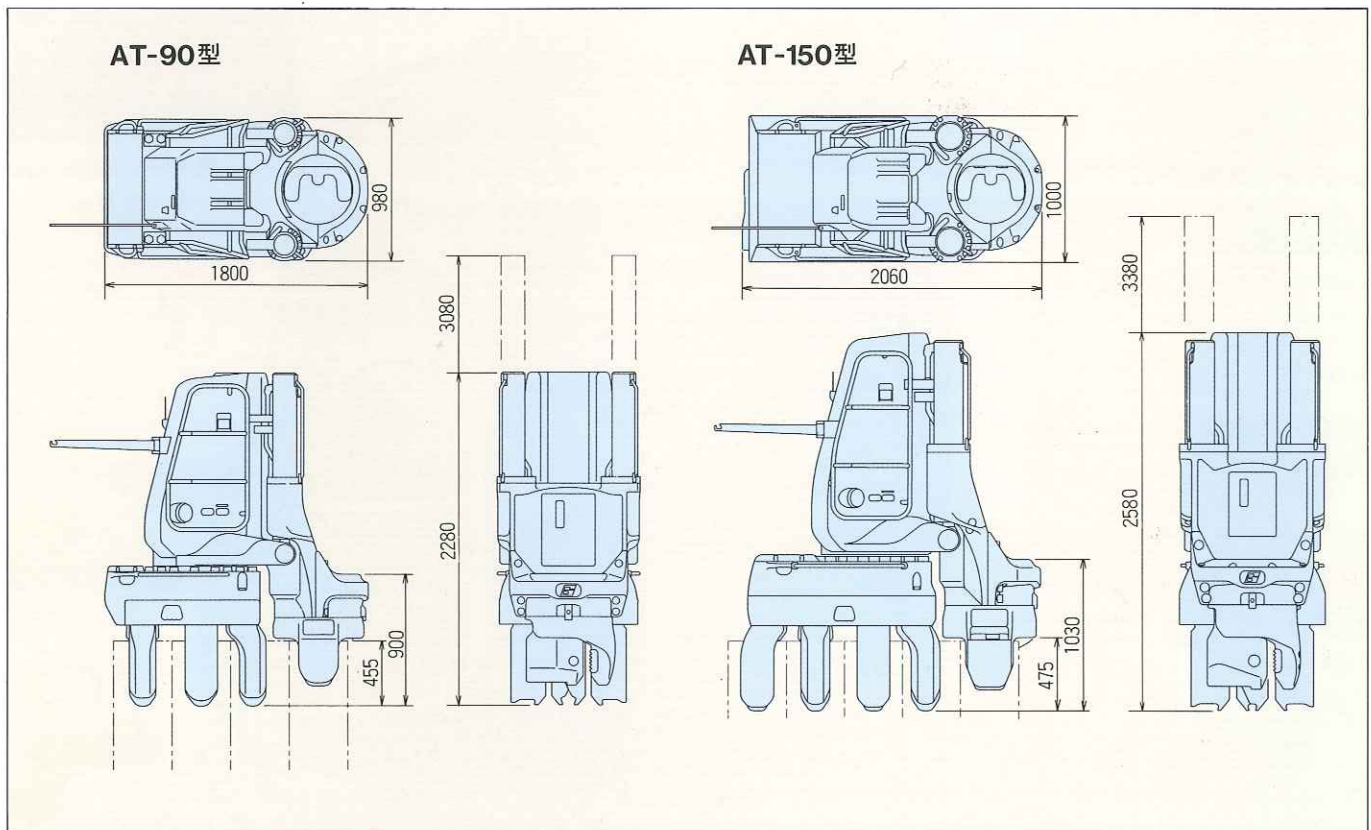

AUTO PILER

建設省指定 超低騒音型 油圧式杭圧入・引抜機 / AT-90型・AT-150型

GIKEN

オートパイラー仕様

内容	型式	AT-90型	AT-150型
圧入力(t)		90	150
引抜力(t)		100	160
ストローク(mm)		800	850
圧入スピード(m/min)		1.7~16.7	1.5~11.2
引抜スピード(m/min)		1.1~13.5	0.7~9.2
動力		100PS(エンジン)	100PS(エンジン)
適応鋼矢板型式		IA~IVA	IA~IVA
本体移動方法		自走式	自走式
操作方法		ラジオ・コントロール	ラジオ・コントロール
本体重量(kg)		5,100	7,500
反力架台寸法(mm)	全長	3,000	3,000
	全幅	2,000	2,000
	全高	470	470
反力架台重量(kg)		1,100	1,300